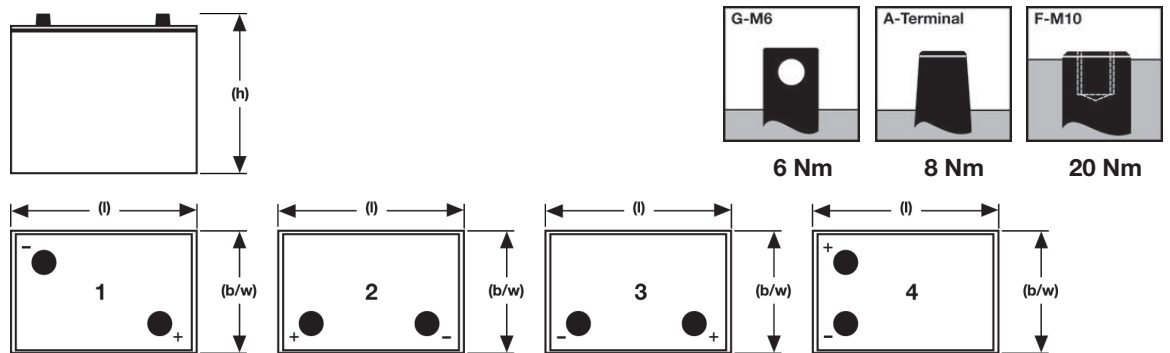

Technical characteristics and data

Type	Nominal voltage V	Nominal capacity C ₅ (30 °C) Ah	Nominal capacity C ₂₀ (30 °C) Ah	Length (l) max. mm	Width (b/w) max. mm	Height (h) max. mm	Weight kg	Terminal	Terminal position
GF 06 160 V 1	6	160	196	246	192	275	29.0	A-Terminal	1
GF 06 160 V 2	6	160	196	264	183	270	33.0	A-Terminal	1
GF 06 180 V	6	180	200	246	192	275	31.0	A-Terminal	1
GF 06 180 V Q	6	180	200	246	192	284	31.5	F-M10	1
GF 06 240 V	6	240	270	311	183	358	47.0	A-Terminal	1
GF 12 050 V	12	50.0	55.0	278	175	190	19.0	A-Terminal	3
GF 12 050 V G	12	50.0	55.0	278	175	190	19.0	G-M6	3
GF 12 070 V	12	70.0	79.0	330	171	236	26.5	A-Terminal	2
GF 12 076 V	12	76.0	86.0	330	171	236	28.8	A-Terminal	2
GF 12 090 V	12	90.0	98.0	513	189	219	36.5	A-Terminal	4
GF 12 105 V	12	105	120	345	174	283	37.5	A-Terminal	3
GF 12 110 V	12	110	120	513	223	219	45.5	A-Terminal	4
GF 12 160 V	12	160	196	518	274	238	62.5	A-Terminal	4

Drawings with terminal position, terminal and torque

Specifications

- Nominal capacity:**
50 – 240 Ah (C₅)
55 – 270 Ah (C₂₀)
- Block battery**
- Grid plate**
- 700 cycles acc. to IEC 60254-1**
- Recyclable**
- Valve regulated lead-acid batteries**
- Proof against deep discharge**
- Maintenance-free (no topping-up)**